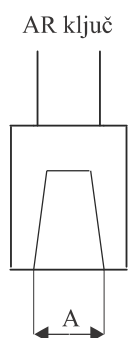

PRIBOR ZA E ZASUNE

UGRADBENA GARNITURA ZA EURO VENTILE FIKSNA I TELESKOPSKA

ključevi : odliveno prema EN-GJS-500-7/GGG50

kućište: čelik zaštićeno galvanizacijom

zaštitna cev: PEHD

UGRADNA MERA (m) L	DIMENZIJE/DN					
	40-50	65-80	100-150	200	250-300	350-600
0,7-1,10	*	*	*	*	*	*
0,9-1,50	*	*	*	*	*	*
AR KLJUČ / A /mm	14X14	17X17	19X19	24X24	27X27	32X32

PRIBOR ZA KUĆNE PRIKLJUČKE

UGRADBENA GARNITURA ZA KUĆNE PRIKLJUČKE FIKSNA I TELESKOPSKA

ključevi : odliveno prema EN-GJS-500-7/GGG50

kućište: čelik zaštićeno galvanizacijom

zaštitna cev: PEHD

UGRADNA MERA (m) L	DIMENZIJE/DN
	kućni priključak
0,6-1m	*
0,9-1,5m	*
AR KLJUČ / A /mm	12x12