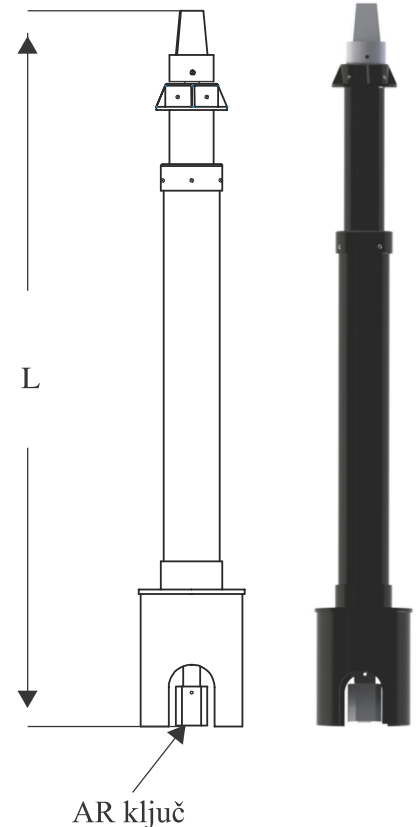

PRIBOR ZA E ZASUNE

UGRADBENA GARNITURA ZA EURO VENTILE FIKSNA I TELESKOPSKA

ključevi : odliveno prema EN-GJS-500-7/GGG50

kućište: čelik zaštićeno galvanizacijom

zaštitna cev: PEHD

UGRADNA MERA (m) L	DIMENZIJE/DN					
	40-50	65-80	100-150	200	250-300	350-600
0,7-1,10	*	*	*	*	*	*
0,9-1,50	*	*	*	*	*	*
AR KLJUČ / A /mm	14X14	17X17	19X19	24X24	27X27	32X32

PRIBOR ZA KUĆNE PRIKLJUČKE

UGRADBENA GARNITURA ZA KUĆNE PRIKLJUČKE FIKSNA I TELESKOPSKA

ključevi : odliveno prema EN-GJS-500-7/GGG50

kućište: čelik zaštićeno galvanizacijom

zaštitna cev: PEHD

UGRADNA MERA (m) L	DIMENZIJE/DN
	kućni priključak
0,6-1m	*
0,9-1,5m	*
AR KLJUČ / A /mm	12x12