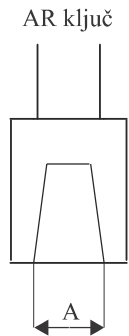

PRIBOR ZA E ZASUNE

UGRADBENA GARNITURA ZA EURO VENTILE FIKSNA I TELESKOPSKA

ključevi : odliveno prema EN-GJS-500-7/GGG50

kućište: čelik zaštićeno galvanizacijom

zaštitna cev: PEHD

UGRADNA MERA (m) L	DIMENZIJE/DN					
	40-50	65-80	100-150	200	250-300	350-600
0,7-1,10	*	*	*	*	*	*
0,9-1,50	*	*	*	*	*	*
AR KLJUČ / A /mm	14X14	17X17	19X19	24X24	27X27	32X32

PRIBOR ZA KUĆNE PRIKLJUČKE

UGRADBENA GARNITURA ZA KUĆNE PRIKLJUČKE FIKSNA I TELESKOPSKA

ključevi : odliveno prema EN-GJS-500-7/GGG50

kućište: čelik zaštićeno galvanizacijom

zaštitna cev: PEHD

UGRADNA MERA (m) L	DIMENZIJE/DN
	kućni priključak
0,6-1m	*
0,9-1,5m	*
AR KLJUČ / A /mm	12x12